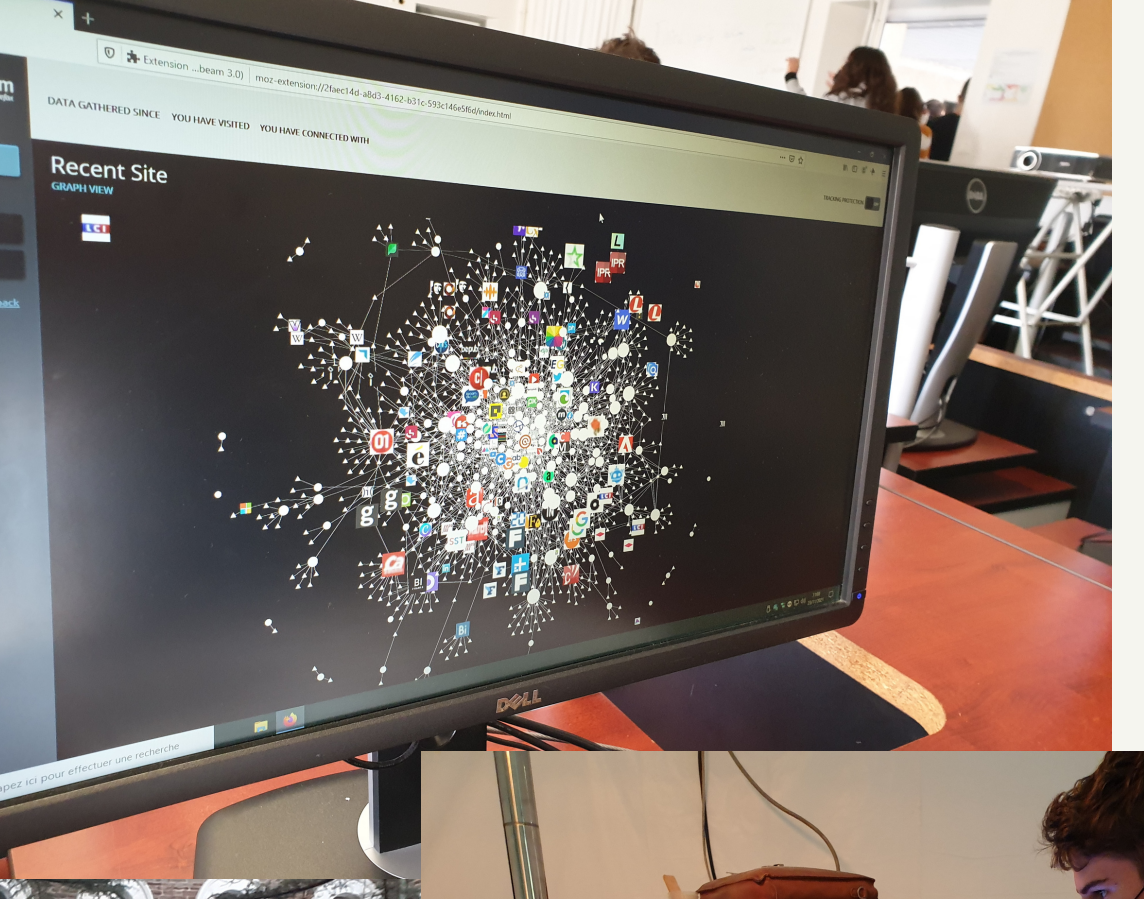

Projet e-Twinning

En classe de seconde

LYCÉE LIVET - LICEO BERTOLUCCI

Semaine d'échange européenne

Nantes - Parme