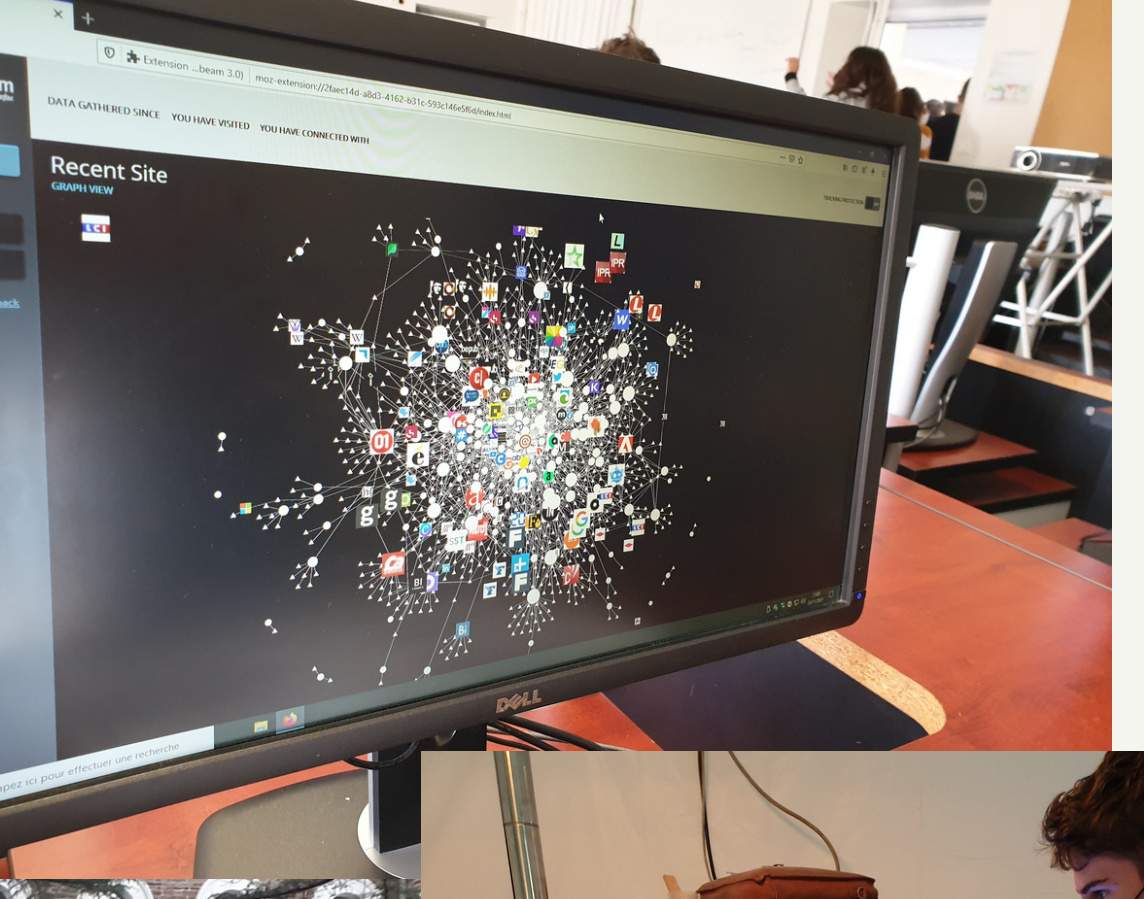

Projet e-Twinning

En classe de seconde

LYCÉE LIVET - LICEO BERTOLUCCI

Semaine d'échange européenne

Nantes - Parme