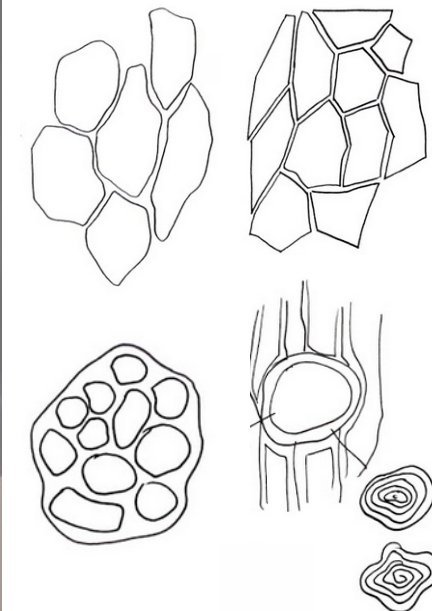

CORIUM

Se cacher (lat: CORIUM)

Notre projet est basé sur le camouflage afin de laisser les insectes tranquilles, les amener au plus proche de leur environnement et donc de la nature. C'est un projet ouvert sur l'insecte et non sur l'homme.

Corium est une structure en forme d'écorce qui se camoufle, s'inscrit dans les interstices d'un arbre. Tel une greffe elle vient combler le vide, redonner vie en y intégrant notre structure de la vie des insectes.

maquette à l'échelle 1/1

matériaux (paille, écorce, bois..)

recherches de formes organiques

structure suspendue à 30 cm du sol orienté Sud- Est

structure fondu dans le décor dans le parc lycée Livet